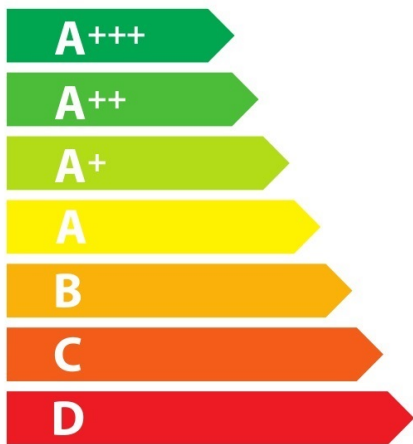

ENERG

енергия · ενέργεια

Miele || H 6461 BP

76_L

1,10 kWh/cycle*

0,71 kWh/cycle*

* цикъл · cyklus · portion · zyklus · πρόγραμμα · ciclo · tsükkel · ohjelma · ciklus ciklas · cikls · ģiklu · cyclus · cykl · ciclu · program · cykel